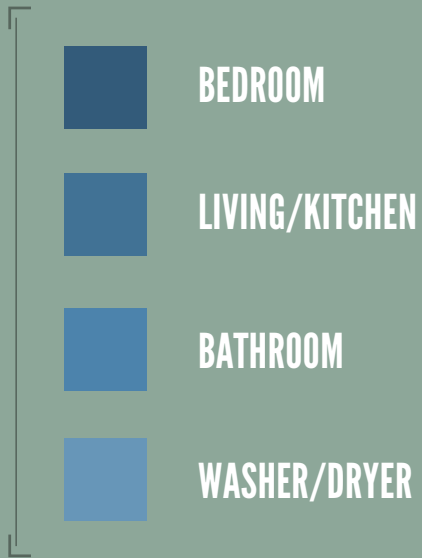

# One Bedroom

700 SQ. FT. | FULLY ACCESSIBLE AVAILABLE

[LibertadElmira@crmrentalmgmt.com](mailto:LibertadElmira@crmrentalmgmt.com)

624 BALDWIN STREET, ELMIRA, NEW YORK 14901